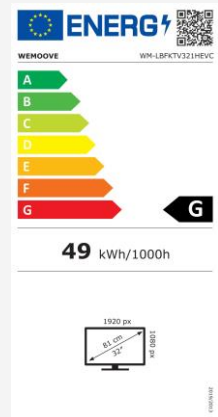

Fire Smart TV encastrable cuisine 81 cm avec ferrures de relevage

WM-LBFKTV321HEVC + Fire Smart TV

fire tv stick

- /// Encastrable dans un meuble de cuisine (90x45 cm)
- /// Étanche : norme IP65 (façade avant uniquement)
- /// Fire Smart TV
- /// Tuners DVB-T2 H.265-HEVC/C/S2 H.265-HEVC
- /// Écran haut de gamme en verre trempé 4 mm :
 - Anti-traces
 - Niveau de transparence élevé
 - Image ultra lumineuse
 - Absorption des reflets lumineux
- /// Haut-parleurs vibrants invisibles – 2 x 8 W
- /// **76%** de surface d'image en plus qu'un écran de 60 cm (23,8")
- /// Garantie 2 ans

Caractéristiques techniques

/// Informations générales

- Dimensions du TV (LxHxP) : 894*455*52 mm
- Dimensions de l'image (LxH) : 697*391 mm
- Voltage : AC 100-240V, 50/60Hz/24V/6A
- Consommation en marche (Max) : 49 W
- Consommation en veille : 0,6 W
- Classe énergétique : G

/// Garantie

- Garantie : 2 ans
- Durée de disponibilité pièces détachées : 5 ans

/// Spécifications de l'écran

- Technologie de rétro-éclairage : Edge-LED
- Technologie de l'écran LCD : IPS
- Diagonale de l'écran : 81 cm (32")
- Résolution de l'écran : 1920*1080 pixels (Full HD)
- Taux de contraste : 1200:1
- Nombre de couleurs : 16.7 millions
- Luminosité : 350 cd/m2
- Design de l'écran : cadre noir
- Châssis : métal
- Angle de vision large (H/V) : 178°/178°
- Norme IP : IP65 (façade avant uniquement)
- Température de fonctionnement : comprise entre 0°C – 50°C