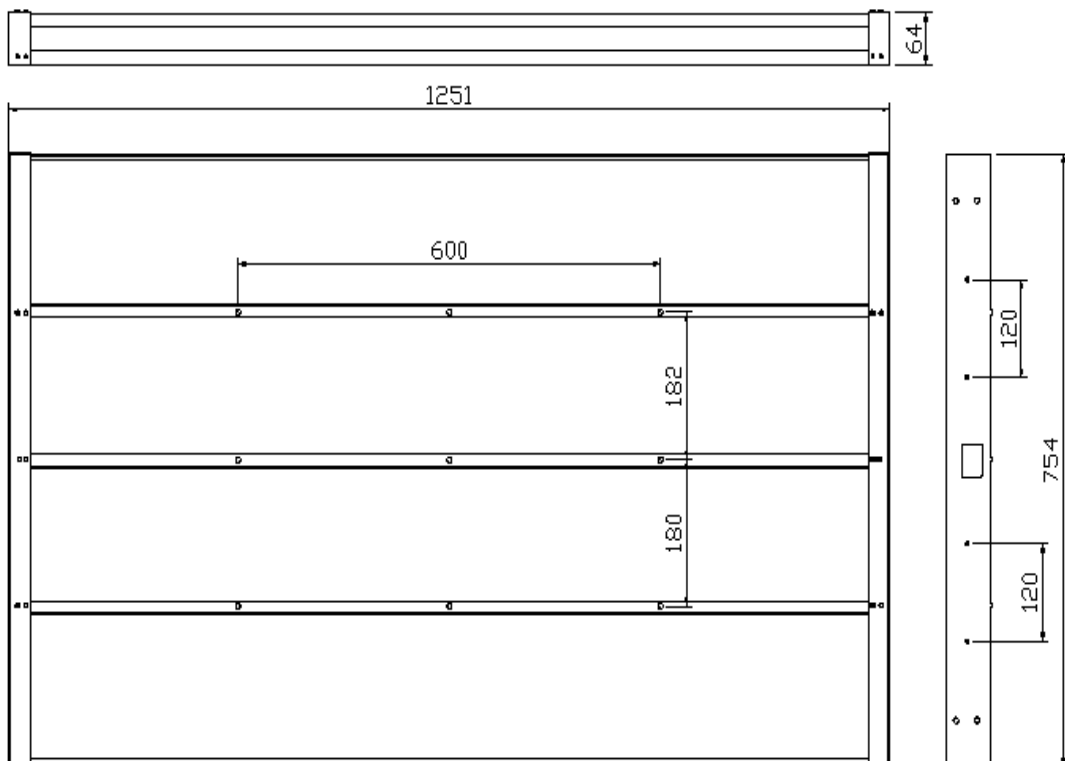

**Installation niche size.  
Dimensions niche pour installation.**

***WM-ISFMTV471HEVC, WM-MTV470HEVC,  
WM-OFTV471HEVC***

Niche size / back box size (WxHxD, mm)	<b>1251x754x64</b>
Dimensions niche / taille boitier d'encastrement (LxHxP, mm)	