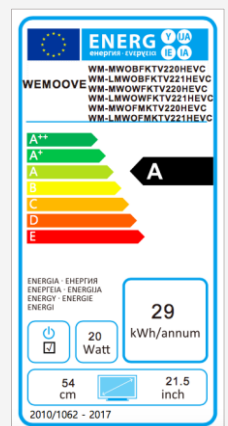

/// Encastrable dans un meuble de cuisine **taille COMPACTE** (niche H60xL40 cm)

/// Tuners DVB-T2 (H.265-HEVC)/C/S2 (H.265-HEVC)

/// Écran haut de gamme en verre trempé :

- Anti-traces
- Niveau de transparence élevé
- Image ultra lumineuse
- Absorption des reflets lumineux

/// Touches de contrôle sensibles en façade

/// Haut-parleurs vibrants invisibles – 2 x 8 W

/// Garantie 2 ans

/// Ferrures de relevage Kessebohmer FreeFlap Forte incluses