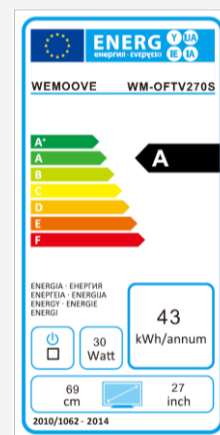

TV Open Frame 68 cm (27")

WM-OFTV271HEVC

/// Intégration possible d'un miroir sur mesure (taille maximum 315x250 cm)

/// Adaptable avec tous les encadrements

/// Haut-parleurs vibrants invisibles – 2 x 8 W

/// Tuners DVB-T2 H.265/C/S2 H.265/HEVC

/// Garantie 2 ans

Caractéristiques techniques

/// Informations générales

- Dimensions du TV (LxHxP) : 808*518*49 mm
- Dimensions de l'image (LxH) : 597*336 mm
- Dimensions de la niche d'encastrement (LxHxP) : 774*480*60 mm
- Voltage : 100-240V, 50/60Hz/12V/5A
- Consommation en fonctionnement (Max) : 42 W
- Consommation en veille: 0,7 W
- Classe énergétique : A
- Télécommande : étanche (norme IP66)
- 2 modes d'installation :
 1. Encastré dans le mur en utilisant le support arrière en métal fourni
 2. Sur le mur en utilisant une accroche norme VESA (200*200 mm)
- Garantie : 2 ans sur site

/// Spécifications de l'écran

- Technologie de rétro-éclairage: Edge-LED
- Diagonale de l'écran : 68 cm (27")
- Résolution de l'écran : 1920*1080
- Taux de contraste : 1000:1
- Nombre de couleurs : 16.7 millions
- Luminosité : 400 cd/m2
- Angle de vision large (H/V) : 170°/160°