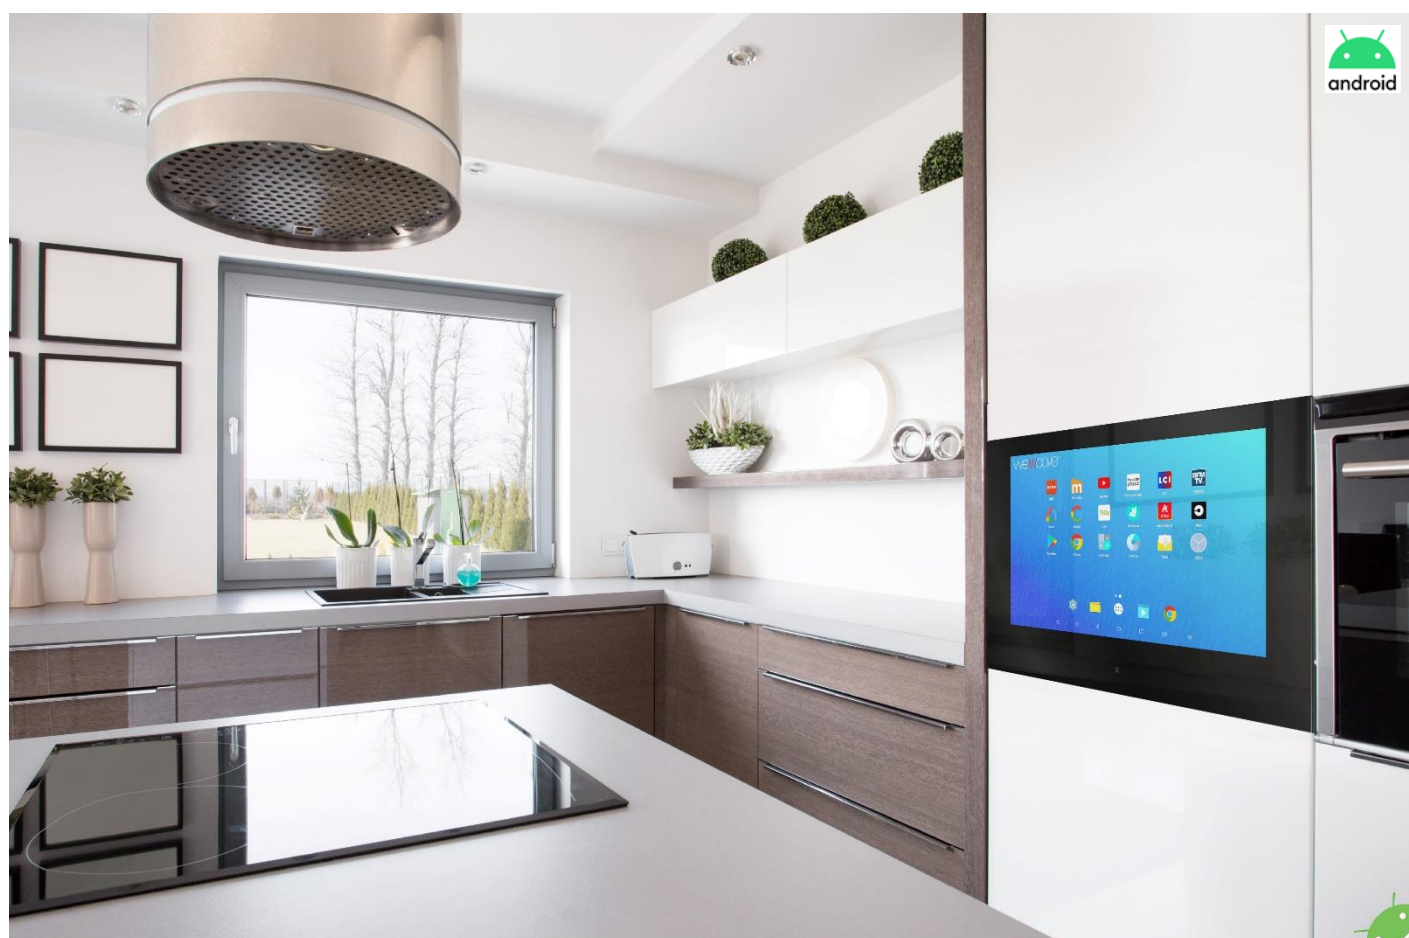

**WEMOOVE**<sup>®</sup>  
open your eyes\*

Paris, le 05 janvier 2020

**La start-up française WEMOOVE lance à l'occasion du CES 2020 sa nouvelle gamme d'écrans encastrables cuisine connectés !**

### **Faites entrer l'univers Android dans votre cuisine !**

WEMOOVE est fier d'annoncer que ces nouveaux téléviseurs encastrables cuisine seront désormais équipés du système d'exploitation Android 7.1 permettant aux utilisateurs d'afficher et d'utiliser l'ensemble des applicatifs Android disponibles sur le marché.

**des écrans spécialement conçus pour la cuisine présente une nouvelle gamme d'écrans connectés et encastrables** de la même façon dans des meubles de cuisine standards aux dimensions suivantes : L60 x 40 cm, L60 x H45 cm ou L90 x H45 cm. Toujours soucieux de casser les codes en matière de nouvelles technologies et de rester à la pointe, le fabricant français renouvelle ainsi sa gamme d'écrans spécialement conçus pour LA pièce de vie par excellence, avec deux modèles de 23.8'' (60 cm) et un modèle de 32'' (81 cm) étanches, instinctifs et intuitifs qui trouveront leur place dans tous types d'intérieurs avec une intégration parfaite. Il est désormais possible et sans se ruiner de faire rentrer tout l'univers Android et Internet dans votre cuisine.

## **UN écran : DES usages multiples !**

Doté du système d'exploitation Android 7.1 (Nougat), les nouveaux écrans cuisine Android signé **WEMOOVE** permettent d'accéder à plus de 2,5 millions de contenus en ligne et contenus Android en un instant et en toute simplicité : une simple prise de courant suffit ; une fois branché, il suffira de connecter votre écran à votre réseau internet en Wi-Fi et vous pourrez accéder à une liberté et un champ d'actions infinis :