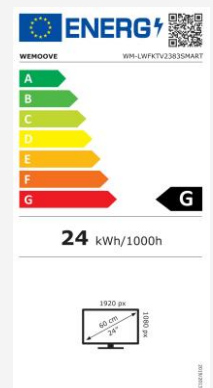

ANDROID SMART TV intégrable cuisine 60 cm avec
ferrures de relevage

WM-LWFKTV2383SMART

/// Encastrable dans un meuble de cuisine (L60xH45 cm)

/// Android Smart TV : version 7.1

/// Écran haut de gamme en verre trempé 4 mm :

- Anti-traces
- Niveau de transparence élevé
- Image ultra lumineuse
- Absorption des reflets lumineux

/// Tuners DVB-T&T2 H.265-HEVC/DVB-C/DVB-S2&S2X H.265-HEVC

/// Haut-parleurs vibrants invisibles – 2 x 8 W

/// Garantie 2 ans

we//cove
open your eyes®

Caractéristiques techniques

/// Informations générales

- Dimensions du TV (LxHxP) : 594*455*50 mm
- Dimensions de l'image (LxH) : 525*295 mm
- Voltage : AC 90-264V
- Consommation en marche (Max) : 24 W
- Consommation en veille : 0,4 W
- Classe énergétique : G

/// Garantie

- Garantie : 2 ans
- Durée disponibilité des pièces détachées : 5 ans

/// Spécifications de l'écran

- Technologie de rétro-éclairage : Edge LED
- Technologie de l'écran LCD : ADS
- Angle de vision large (H/V) : 178°/178°
- Diagonale de l'écran : 60 cm (23,8")
- Résolution de l'écran : 1920x1080 (Full HD)
- Taux de contraste : 1000:1
- Nombre de couleurs : 16.7 millions
- Luminosité : 250 cd/m²
- Design de l'écran : cadre blanc ICEBERG
- Température de fonctionnement : comprise entre 0°C - 50°C