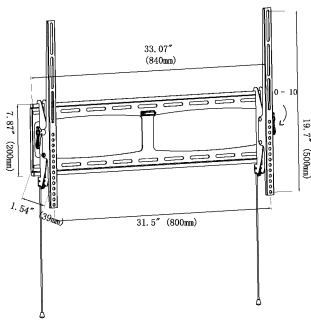

Support Mural Articulé pour les caissons 39-75" – AWM407

Description	Support inclinable étanche en acier inoxydable, avec double-bras en aluminium, noir. Charge max. 70kg. Compatible avec les Caisson TV extérieur entre 39 et 75".
Extension	58.4 à 469.9 mm
Inclinaison	De -2° à +10°
Poids sans emballage	10.8 kg
Poids avec emballage	12.0kg
Dimensions colis	H762 x L421 x P94 mm

Support Mural Non-Articulé pour les caissons 43-86" – WM607NA

Description	Support mural étanche non-articulé en acier inoxydable, noir. Charge max. 90kg. Compatible avec les caissons TV extérieur entre 39 et 65".
Extension	-
Inclinaison	De 0° à +10°
Poids sans emballage	3.86 kg
Poids avec emballage	4.39 kg
Dimensions colis	H946.15 x L254 x P60.325 mm

Support pour Plafond

Support Plafond pour les caissons 39-65" – CM708

Description	Support plafond réglable en hauteur, inclinable et pivotant avec plaque de plafond réglable pour plafond plat ou incliné, noir. Charge max. 70kg. Compatible avec les caissons TV extérieur entre 39 et 65".
Extension	722.5 à 1220 mm
Inclinaison	De -15° à +15°
Poids sans emballage	3.92 kg
Poids avec emballage	4.42 kg
Dimensions colis	H812.8 x L247.65 x P101.6 mm