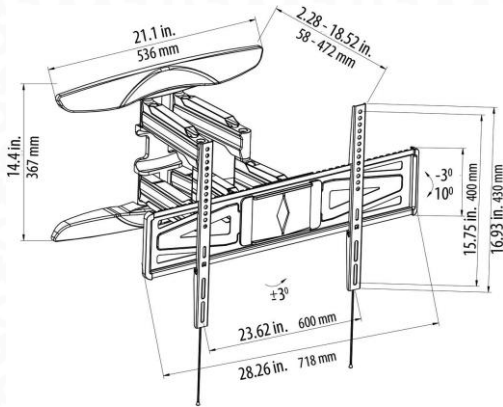

Support Mural Articulé pour les caissons 39-75" – AWM407

Description	Support inclinable étanche en acier inoxydable, avec double-bras en aluminium, noir. Charge max. 70kg. Compatible avec les Caisson TV extérieur entre 39 et 75".
Extension	58.4 à 469.9 mm
Inclinaison	De -2° à +10°
Poids sans emballage	10.8 kg
Poids avec emballage	12.0kg
Dimensions colis	H762 x L421 x P94 mm

Support Mural Non-Articulé pour les caissons 43-86" – WM607NA

Description	Support mural étanche non-articulé en acier inoxydable, noir. Charge max. 90kg. Compatible avec les caissons TV extérieur entre 39 et 65".
Extension	-
Inclinaison	De 0° à +10°
Poids sans emballage	3.86 kg
Poids avec emballage	4.39 kg
Dimensions colis	H946.15 x L254 x P60.325 mm

Support pour Plafond

Support Plafond pour les caissons 39-65" – CM708

Description	Support plafond réglable en hauteur, inclinable et pivotant avec plaque de plafond réglable pour plafond plat ou incliné, noir. Charge max. 70kg. Compatible avec les caissons TV extérieur entre 39 et 65".
Extension	722.5 à 1220 mm
Inclinaison	De -15° à +15°
Poids sans emballage	3.92 kg
Poids avec emballage	4.42 kg
Dimensions colis	H812.8 x L247.65 x P101.6 mm