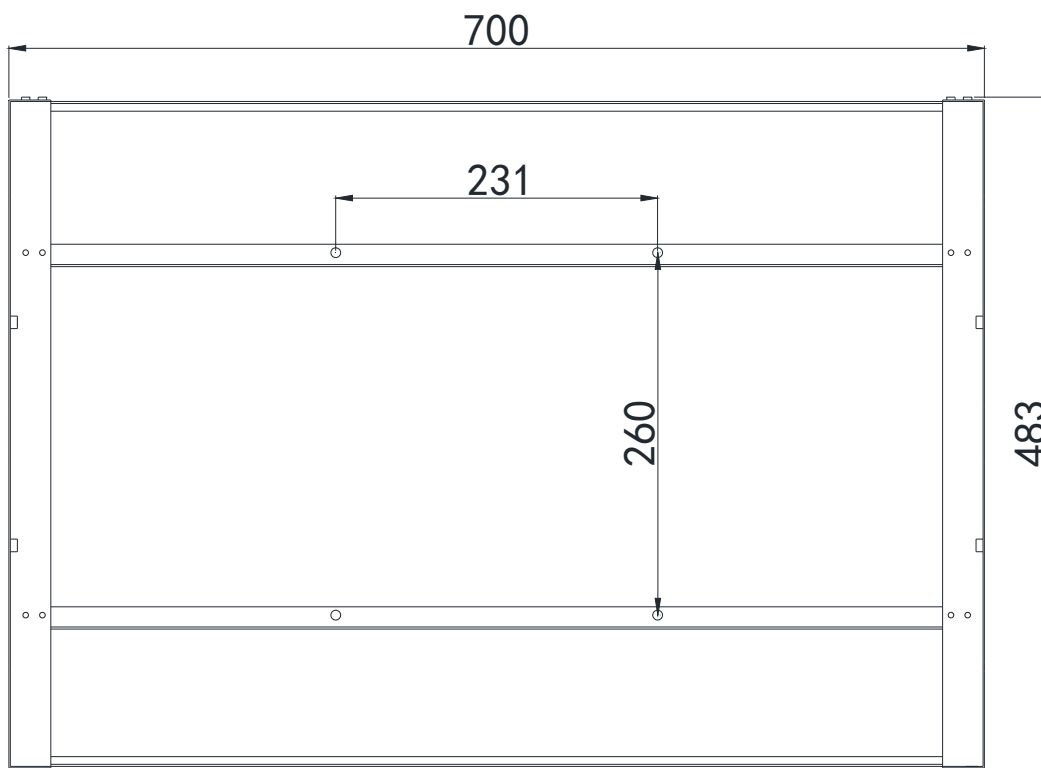

WM-SMARTLED2150HB

Niche size / back box size (WxHxD, mm)	650*850*34.5
Dimensions niche / taille boitier d'encastrement (LxHxP, mm)	

**Installation niche size.
Dimensions niche pour installation.**

WM-OFTV273HB, WM-OFTV274HB

Niche size / back box size (WxHxD, mm)	710*652*29.5
Dimensions niche / taille boitier d'encastrement (LxHxP, mm)	

**Installation niche size.
Dimensions niche pour installation.**

***WM-CMTV2382HEVC, WM-SFMTV2383HEVC,
WM-CWFTV2383HEVC, WM-CBFTV2383HEVC,
WM-OFTV2383HEVC, WM-SFMTV2384HB***

Niche size / back box size (WxHxD, mm)	631*445*66
Dimensions niche / taille boitier d'encastrement (LxHxP, mm)	

**Installation niche size.
Dimensions niche pour installation.**

***WM-CMTV272HEVC, WM-SFMTV273HEVC,
WM-CWFTV273HEVC, WM-OFTV273HEVC,
WM-CBFTV273HEVC***

Niche size / back box size (WxHxD, mm)	700*483*66
Dimensions niche / taille boitier d'encastrement (LxHxP, mm)	

**Installation niche size.
Dimensions niche pour installation.**

***WM-CMTV322HEVC, WM-CWFTV323HEVC,
WM-SFMTV323HEVC HIGH BRIGHTNESS,
WM-OFTV323HEVC, WM-CBFTV323HEVC***