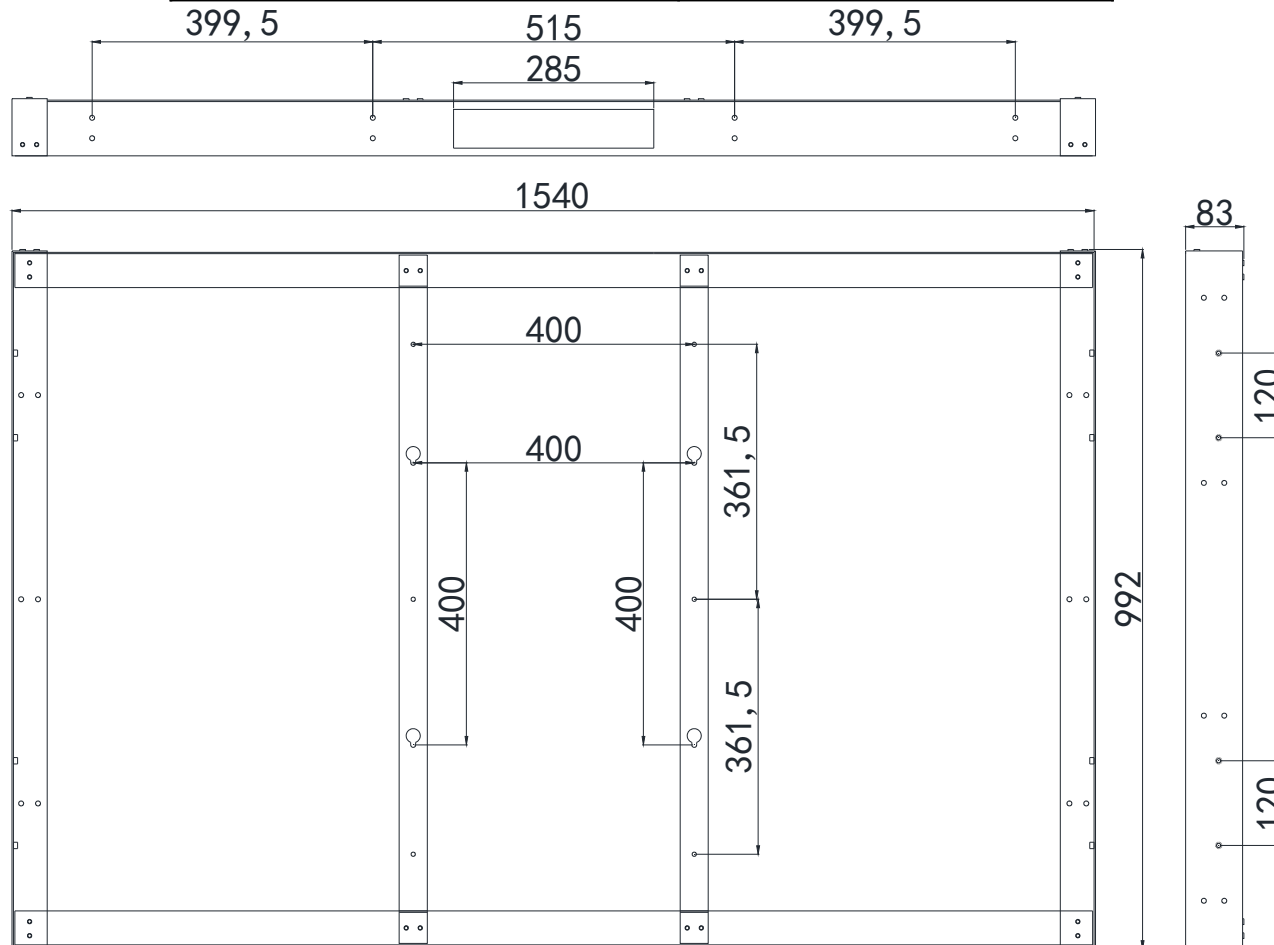

Niche size / back box size (WxHxD, mm)	1143x782x71
Dimensions niche / taille boitier d'encastrement (LxHxP, mm)	

**Installation niche size.
Dimensions niche pour installation.**

***WM-CMTV554UHD, WM-SFMTV555UHD,
WM-CWFTV555UHD, WM-OFTV555UHD,
WM-CBFTV555UHD***

Niche size / back box size (WxHxD, mm)	1309*868*81
Dimensions niche / taille boitier d'encastrement (LxHxP, mm)	

**Installation niche size.
Dimensions niche pour installation.**

***WM-CMTV654UHD , WM-SFMTV655UHD,
WM-CWFTV655UHD, WM-OFTV655UHD,
WM-CBFTV655UHD***

Niche size / back box size (WxHxD, mm)	1540*992*83
Dimensions niche / taille boitier d'encastrement (LxHxP, mm)	

**Installation niche size.
Dimensions niche pour installation.**

***WM-CMTV754UHD , WM-SFMTV755UHD,
WM-CWFTV755UHD, WM-OFTV755UHD,
WM-CBFTV755UHD***

Niche size / back box size (WxHxD, mm)	1773*1127*83
Dimensions niche / taille boitier d'encastrement (LxHxP, mm)	