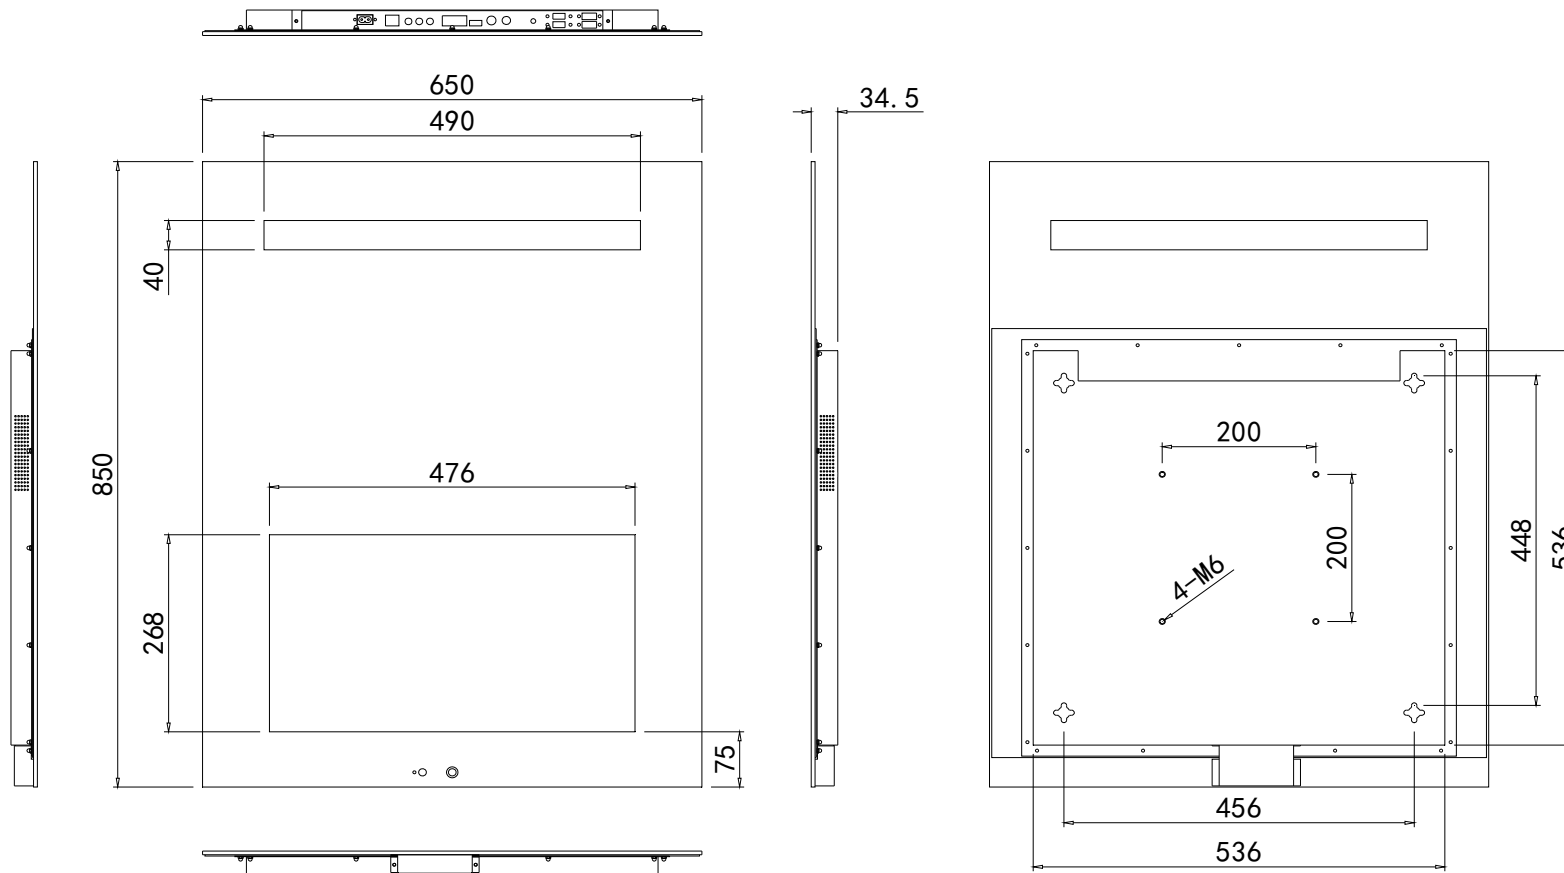

**Installation niche size.
Dimensions niche pour installation.**

WM-OFTV2153HB

Niche size / back box size (WxHxD, mm)	596*596*29.5
Dimensions niche / taille boitier d'encastrement (LxHxP, mm)	

**Installation niche size.
Dimensions niche pour installation.**

WM-SMARTLED2150HB

Niche size / back box size (WxHxD, mm)	650*850*34.5
Dimensions niche / taille boitier d'encastrement (LxHxP, mm)	

**Installation niche size.
Dimensions niche pour installation.**

WM-OFTV273HB, WM-OFTV274HB

Niche size / back box size (WxHxD, mm)	710*652*29.5
Dimensions niche / taille boitier d'encastrement (LxHxP, mm)	

**Installation niche size.
Dimensions niche pour installation.**

***WM-CMTV2382HEVC, WM-SFMTV2383HEVC,
WM-CWFTV2383HEVC, WM-CBFTV2383HEVC,
WM-OFTV2383HEVC, WM-SFMTV2384HB***

Niche size / back box size (WxHxD, mm)	631*445*66
Dimensions niche / taille boitier d'encastrement (LxHxP, mm)	

**Installation niche size.
Dimensions niche pour installation.**

***WM-CMTV272HEVC, WM-SFMTV273HEVC,
WM-CWFTV273HEVC, WM-OFTV273HEVC,
WM-CBFTV273HEVC***