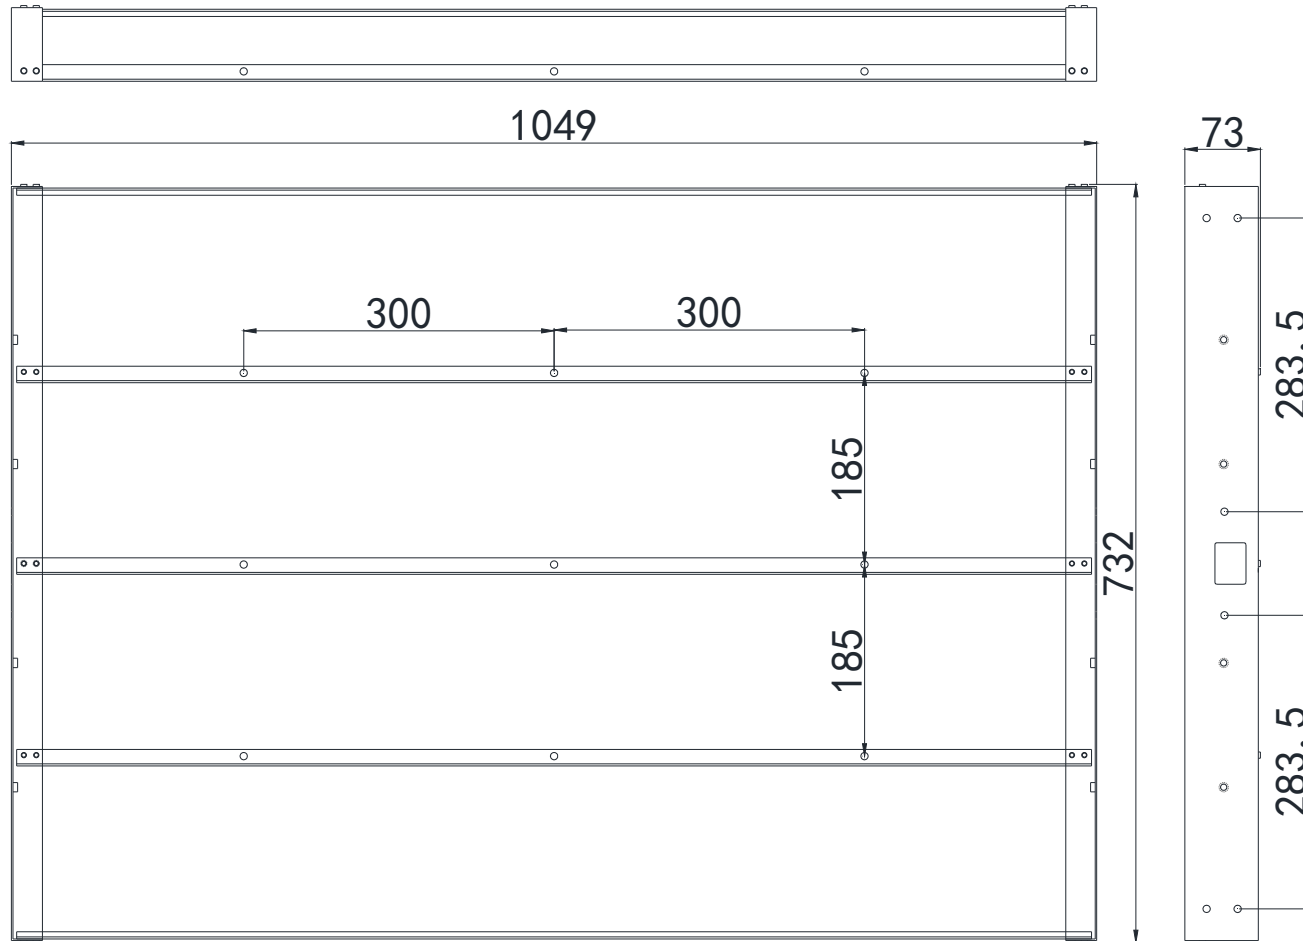

Niche size / back box size (WxHxD, mm)	700*483*66
Dimensions niche / taille boitier d'encastrement (LxHxP, mm)	

**Installation niche size.
Dimensions niche pour installation.**

***WM-CMTV322HEVC, WM-CWFTV323HEVC,
WM-SFMTV323HEVC HIGH BRIGHTNESS,
WM-OFTV323HEVC, WM-CBFTV323HEVC***

Niche size / back box size (WxHxD, mm)	805*582*67
Dimensions niche / taille boitier d'encastrement (LxHxP, mm)	

**Installation niche size.
Dimensions niche pour installation.**

***WM-CMTV434UHD SMART_A9, WM-SFMTV435UHD SMART_A9,
WM-CWFTV435UHD SMART_A9, WM-OFTV435UHD SMART_A9,
WM-CBFTV435UHD SMART_A9***

Niche size / back box size (WxHxD, mm)	1049x732x73
Dimensions niche / taille boitier d'encastrement (LxHxP, mm)	

**Installation niche size.
Dimensions niche pour installation.**

***WM-CMTV472HEVC , WM-SFMTV473HEVC ,
WM-CWFTV473HEVC, WM-OFTV473HEVC,
WM-CBFTV473HEVC***

Niche size / back box size (WxHxD, mm)	1143x782x71
Dimensions niche / taille boitier d'encastrement (LxHxP, mm)	

**Installation niche size.
Dimensions niche pour installation.**

***WM-CMTV554UHD, WM-SFMTV555UHD,
WM-CWFTV555UHD, WM-OFTV555UHD,
WM-CBFTV555UHD***