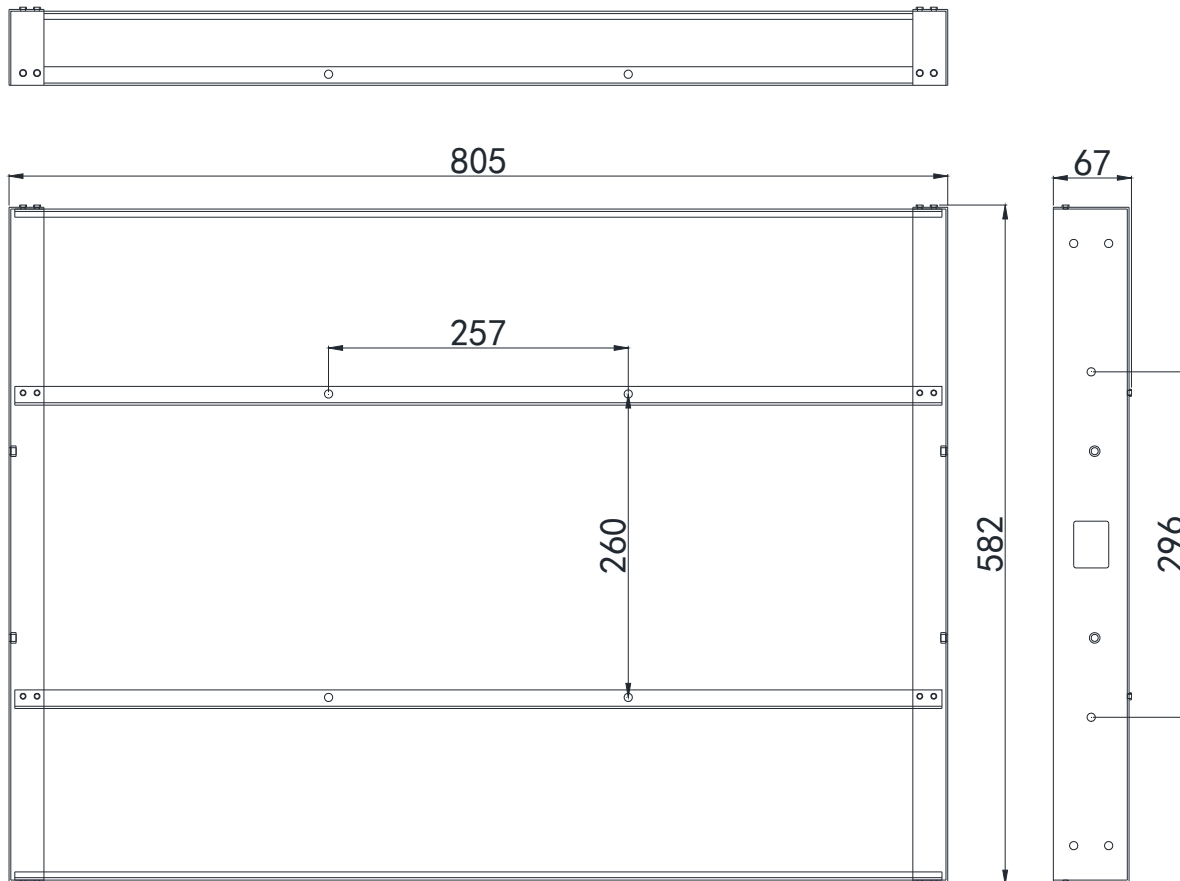

Niche size / back box size (WxHxD, mm)	631*445*66
Dimensions niche / taille boitier d'encastrement (LxHxP, mm)	

**Installation niche size.
Dimensions niche pour installation.**

***WM-CMTV272HEVC, WM-SFMTV273HEVC,
WM-CWFTV273HEVC, WM-OFTV273HEVC,
WM-CBFTV273HEVC***

Niche size / back box size (WxHxD, mm)	700*483*66
Dimensions niche / taille boitier d'encastrement (LxHxP, mm)	

**Installation niche size.
Dimensions niche pour installation.**

***WM-CMTV322HEVC, WM-CWFTV323HEVC,
WM-SFMTV323HEVC HIGH BRIGHTNESS,
WM-OFTV323HEVC, WM-CBFTV323HEVC***

Niche size / back box size (WxHxD, mm)	805*582*67
Dimensions niche / taille boitier d'encastrement (LxHxP, mm)	

**Installation niche size.
Dimensions niche pour installation.**

***WM-CMTV434UHD SMART_A9, WM-SFMTV435UHD SMART_A9,
WM-CWFTV435UHD SMART_A9, WM-OFTV435UHD SMART_A9,
WM-CBFTV435UHD SMART_A9***

Niche size / back box size (WxHxD, mm)	1049x732x73
Dimensions niche / taille boitier d'encastrement (LxHxP, mm)	

**Installation niche size.
Dimensions niche pour installation.**

***WM-CMTV472HEVC , WM-SFMTV473HEVC ,
WM-CWFTV473HEVC, WM-OFTV473HEVC,
WM-CBFTV473HEVC***