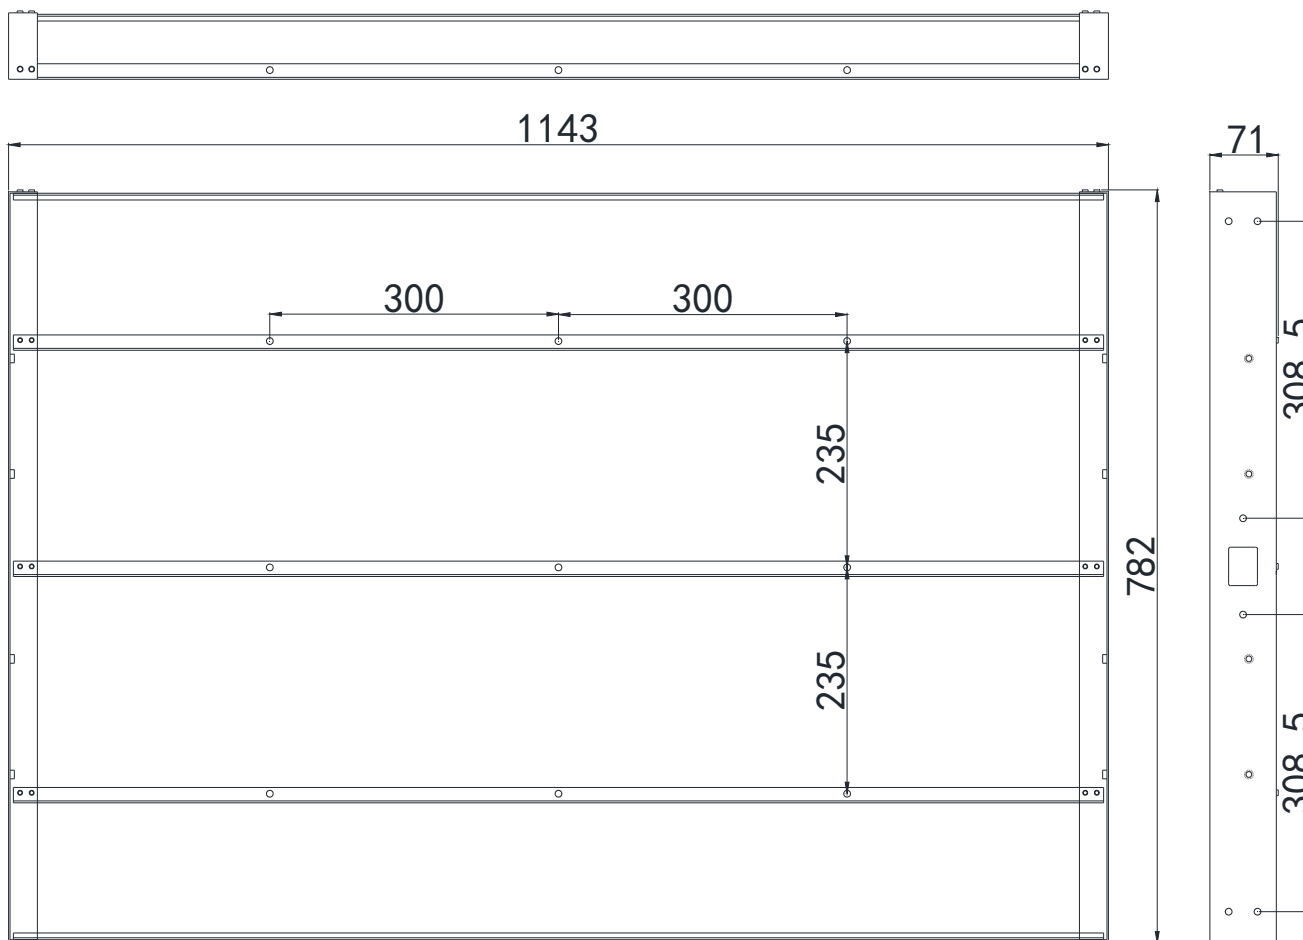

Niche size / back box size (WxHxD, mm)	700*483*66
Dimensions niche / taille boitier d'encastrement (LxHxP, mm)	

**Installation niche size.
Dimensions niche pour installation.**

***WM-CMTV322HEVC, WM-CWFTV323HEVC,
WM-SFMTV323HEVC HIGH BRIGHTNESS,
WM-OFTV323HEVC, WM-CBFTV323HEVC***

Niche size / back box size (WxHxD, mm)	805*582*67
Dimensions niche / taille boitier d'encastrement (LxHxP, mm)	

**Installation niche size.
Dimensions niche pour installation.**

***WM-CMTV434UHD SMART_A9, WM-SFMTV435UHD SMART_A9,
WM-CWFTV435UHD SMART_A9, WM-OFTV435UHD SMART_A9,
WM-CBFTV435UHD SMART_A9***

Niche size / back box size (WxHxD, mm)	1049x732x73
Dimensions niche / taille boitier d'encastrement (LxHxP, mm)	

**Installation niche size.
Dimensions niche pour installation.**

***WM-CMTV472HEVC , WM-SFMTV473HEVC ,
WM-CWFTV473HEVC, WM-OFTV473HEVC,
WM-CBFTV473HEVC***

Niche size / back box size (WxHxD, mm)	1143x782x71
Dimensions niche / taille boitier d'encastrement (LxHxP, mm)	

**Installation niche size.
Dimensions niche pour installation.**

***WM-CMTV554UHD, WM-SFMTV555UHD,
WM-CWFTV555UHD, WM-OFTV555UHD,
WM-CBFTV555UHD***