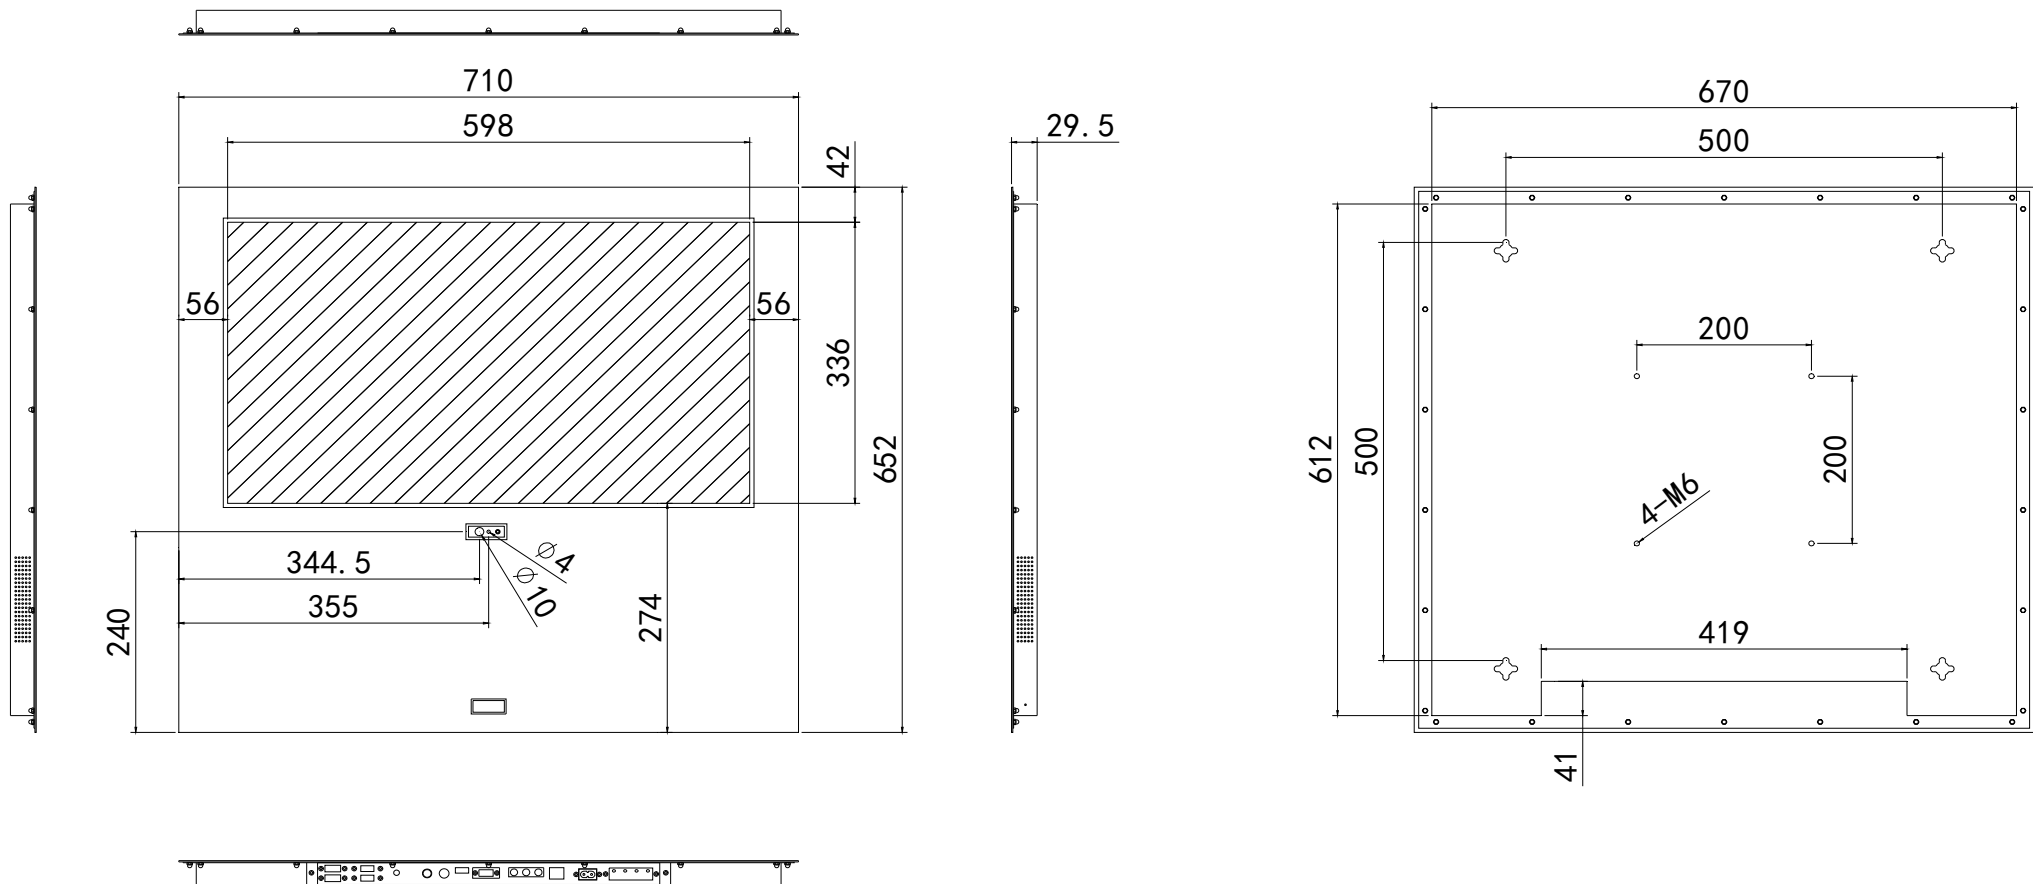

**Installation niche size.
Dimensions niche pour installation.**

WM-OFTV2153HB

Niche size / back box size (WxHxD, mm)	596*596*29.5
Dimensions niche / taille boitier d'encastrement (LxHxP, mm)	

**Installation niche size.
Dimensions niche pour installation.**

WM-SMARTLED2150HB

Niche size / back box size (WxHxD, mm)	650*850*34.5
Dimensions niche / taille boitier d'encastrement (LxHxP, mm)	

**Installation niche size.
Dimensions niche pour installation.**

WM-OFTV273HB, WM-OFTV274HB

Niche size / back box size (WxHxD, mm)	710*652*29.5
Dimensions niche / taille boitier d'encastrement (LxHxP, mm)	

**Installation niche size.
Dimensions niche pour installation.**

***WM-CMTV2382HEVC, WM-SFMTV2383HEVC,
WM-CWFTV2383HEVC, WM-CBFTV2383HEVC,
WM-OFTV2383HEVC, WM-SFMTV2384HB***

Niche size / back box size (WxHxD, mm)	631*445*66
Dimensions niche / taille boitier d'encastrement (LxHxP, mm)	

**Installation niche size.
Dimensions niche pour installation.**

***WM-CMTV272HEVC, WM-SFMTV273HEVC,
WM-CWFTV273HEVC, WM-OFTV273HEVC,
WM-CBFTV273HEVC***