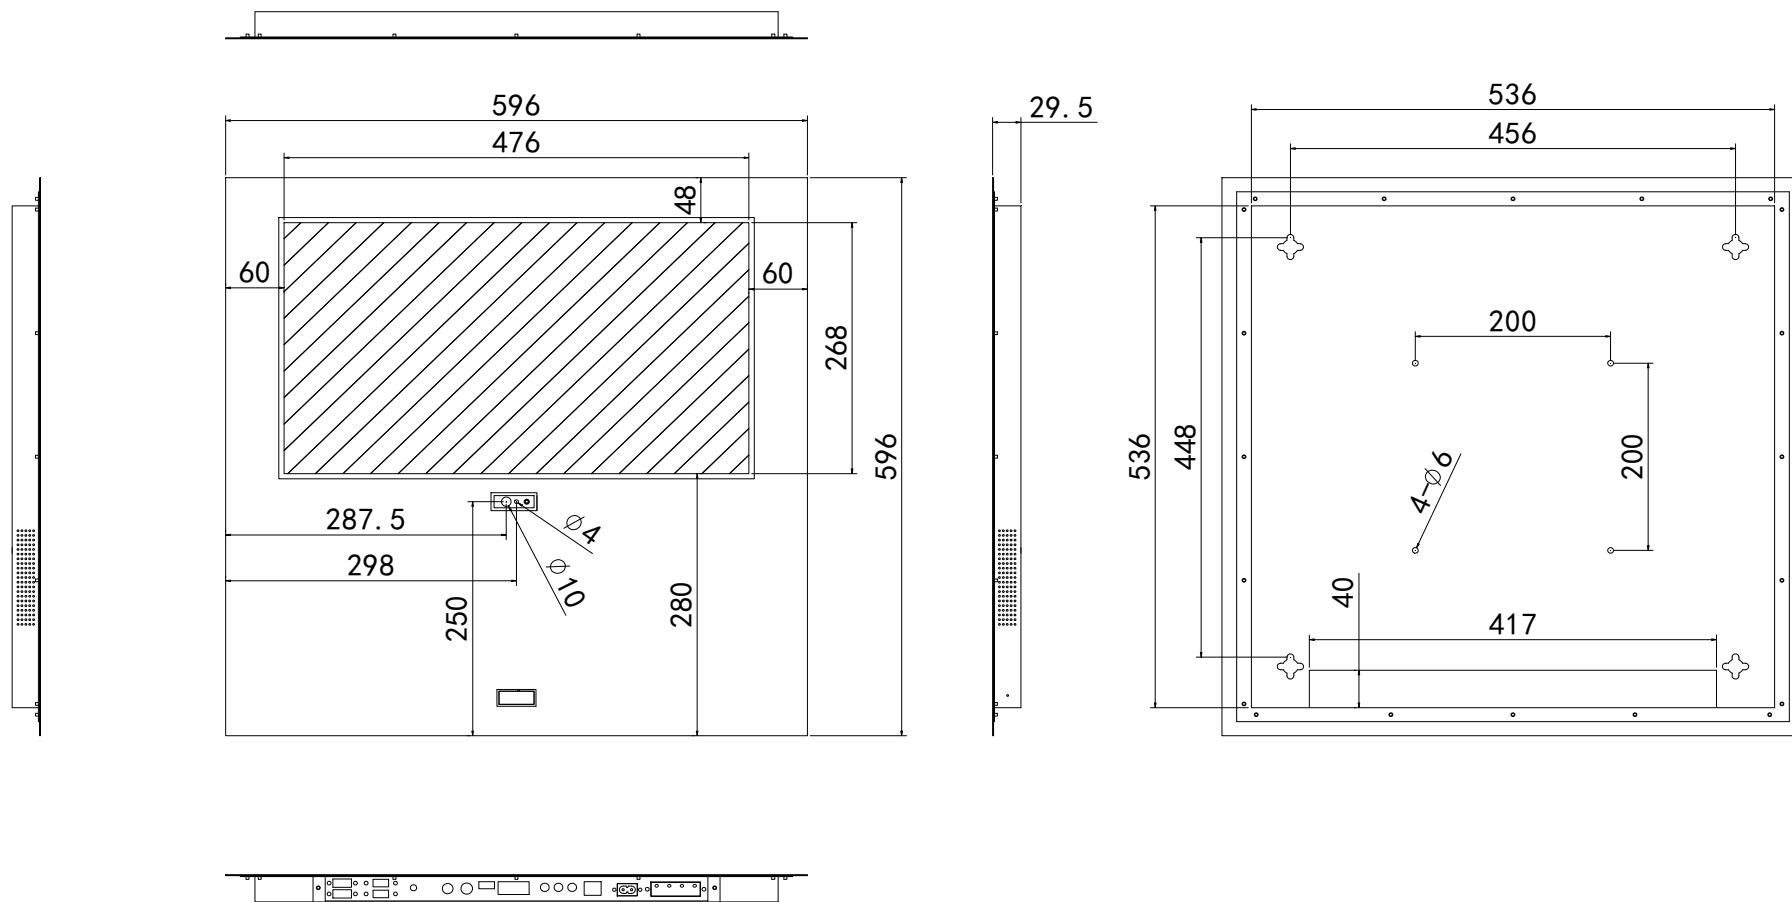

**Installation niche size.
Dimensions niche pour installation.**

WM-OFTV2153HB

Niche size / back box size (WxHxD, mm)	596*596*29.5
Dimensions niche / taille boitier d'encastrement (LxHxP, mm)	

**Installation niche size.
Dimensions niche pour installation.**

WM-SMARTLED2150HB

Niche size / back box size (WxHxD, mm)	650*850*34.5
Dimensions niche / taille boitier d'encastrement (LxHxP, mm)	

**Installation niche size.
Dimensions niche pour installation.**

WM-OFTV273HB, WM-OFTV274HB

Niche size / back box size (WxHxD, mm)	710*652*29.5
Dimensions niche / taille boitier d'encastrement (LxHxP, mm)	

**Installation niche size.
Dimensions niche pour installation.**

***WM-CMTV2382HEVC, WM-SFMTV2383HEVC,
WM-CWFTV2383HEVC, WM-CBFTV2383HEVC,
WM-OFTV2383HEVC, WM-SFMTV2384HB***

Niche size / back box size (WxHxD, mm)	631*445*66
Dimensions niche / taille boitier d'encastrement (LxHxP, mm)	

**Installation niche size.
Dimensions niche pour installation.**

***WM-CMTV272HEVC, WM-SFMTV273HEVC,
WM-CWFTV273HEVC, WM-OFTV273HEVC,
WM-CBFTV273HEVC***