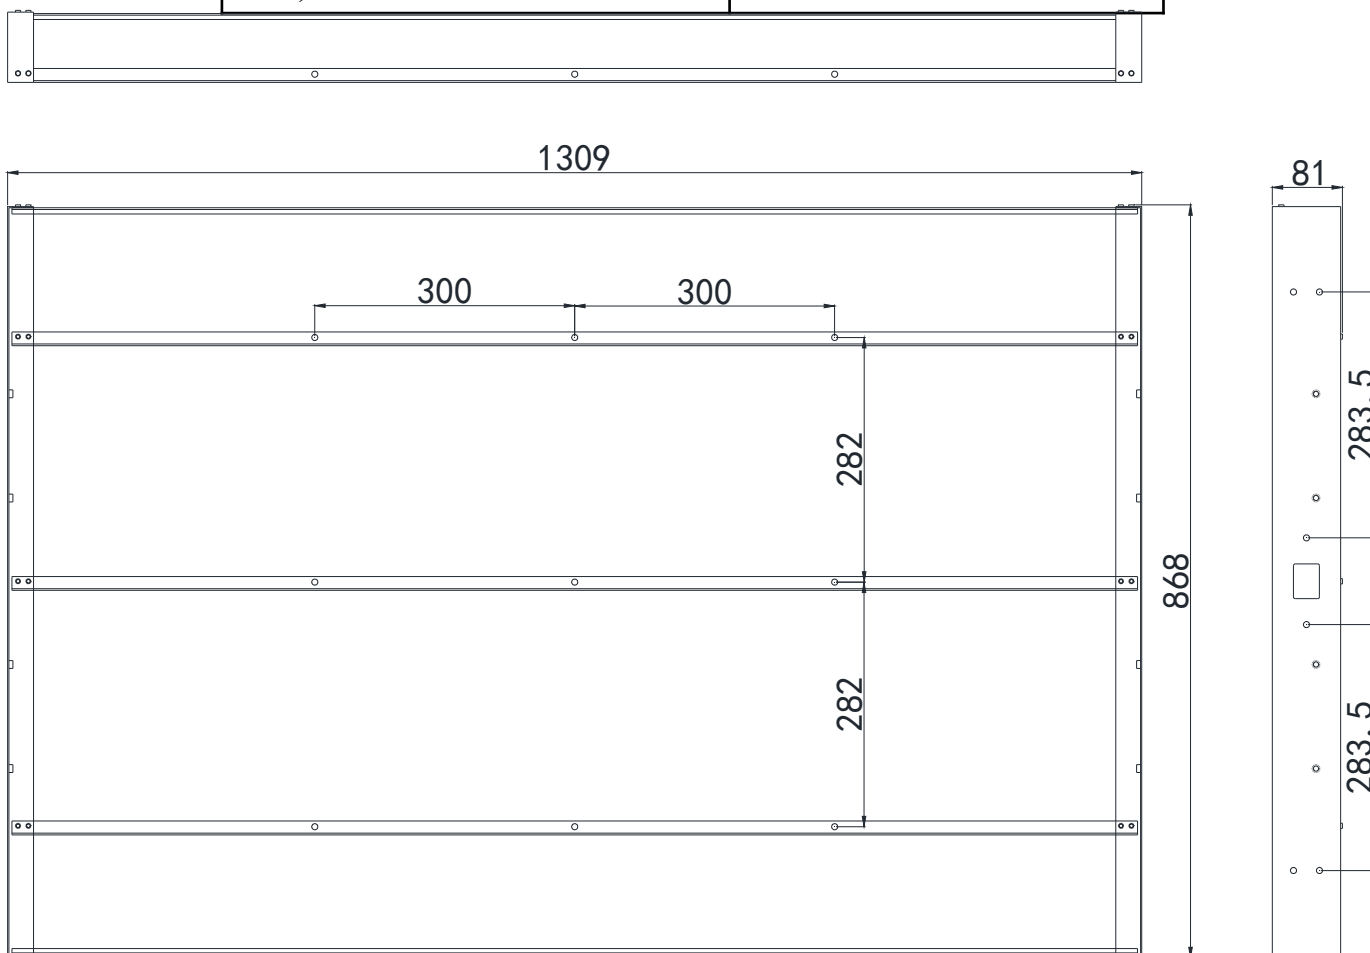

Niche size / back box size (WxHxD, mm)	805*582*67
Dimensions niche / taille boitier d'encastrement (LxHxP, mm)	

**Installation niche size.
Dimensions niche pour installation.**

***WM-CMTV434UHD SMART_A9, WM-SFMTV435UHD SMART_A9,
WM-CWFTV435UHD SMART_A9, WM-OFTV435UHD SMART_A9,
WM-CBFTV435UHD SMART_A9***

Niche size / back box size (WxHxD, mm)	1049x732x73
Dimensions niche / taille boitier d'encastrement (LxHxP, mm)	

**Installation niche size.
Dimensions niche pour installation.**

***WM-CMTV472HEVC , WM-SFMTV473HEVC ,
WM-CWFTV473HEVC, WM-OFTV473HEVC,
WM-CBFTV473HEVC***

Niche size / back box size (WxHxD, mm)	1143x782x71
Dimensions niche / taille boitier d'encastrement (LxHxP, mm)	

**Installation niche size.
Dimensions niche pour installation.**

***WM-CMTV554UHD, WM-SFMTV555UHD,
WM-CWFTV555UHD, WM-OFTV555UHD,
WM-CBFTV555UHD***

Niche size / back box size (WxHxD, mm)	1309*868*81
Dimensions niche / taille boitier d'encastrement (LxHxP, mm)	

**Installation niche size.
Dimensions niche pour installation.**

***WM-CMTV654UHD , WM-SFMTV655UHD,
WM-CWFTV655UHD, WM-OFTV655UHD,
WM-CBFTV655UHD***