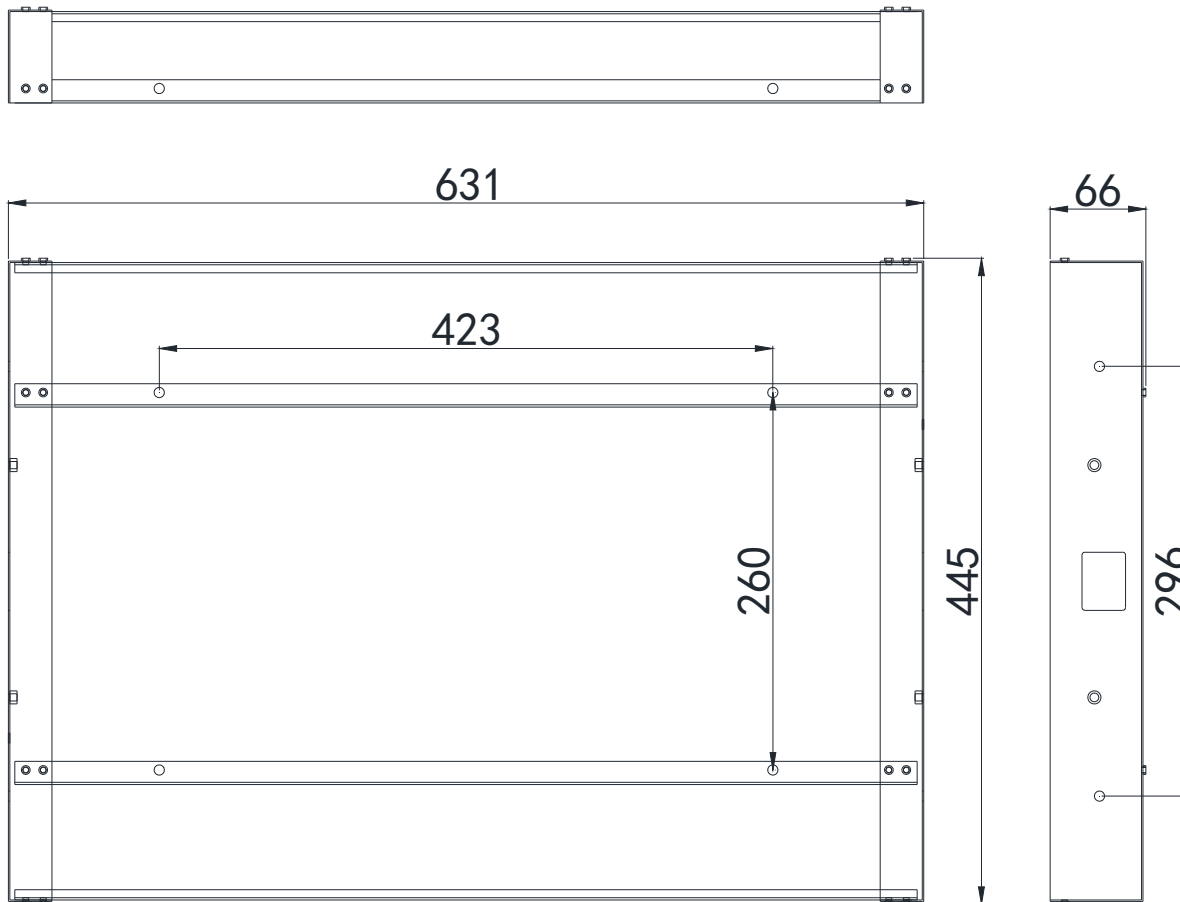

**Installation niche size.
Dimensions niche pour installation.**

WM-OFTV2153HB

Niche size / back box size (WxHxD, mm)	596*596*29.5
Dimensions niche / taille boitier d'encastrement (LxHxP, mm)	

**Installation niche size.
Dimensions niche pour installation.**

WM-SMARTLED2150HB

Niche size / back box size (WxHxD, mm)	650*850*34.5
Dimensions niche / taille boitier d'encastrement (LxHxP, mm)	

**Installation niche size.
Dimensions niche pour installation.**

WM-OFTV273HB, WM-OFTV274HB

Niche size / back box size (WxHxD, mm)	710*652*29.5
Dimensions niche / taille boitier d'encastrement (LxHxP, mm)	

**Installation niche size.
Dimensions niche pour installation.**

***WM-CMTV2382HEVC, WM-SFMTV2383HEVC,
WM-CWFTV2383HEVC, WM-CBFTV2383HEVC,
WM-OFTV2383HEVC, WM-SFMTV2384HB***

Niche size / back box size (WxHxD, mm)	631*445*66
Dimensions niche / taille boitier d'encastrement (LxHxP, mm)	

**Installation niche size.
Dimensions niche pour installation.**

***WM-CMTV272HEVC, WM-SFMTV273HEVC,
WM-CWFTV273HEVC, WM-OFTV273HEVC,
WM-CBFTV273HEVC***