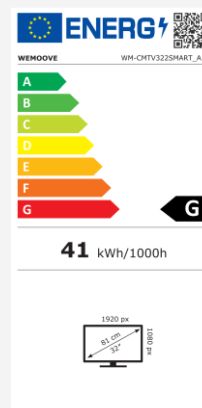

# TV Miroir 81 cm (32") FHD Smart Android TV 11

WM-CMTV322SMART\_A11

New

/// Etanche (façade étanche IP65, arrière étanche IP54)

/// Android Smart TV : version 11 (RED VELVET CAKE)

/// Nouveau miroir Argent Super Clear

/// Ecran miroir haut de gamme en verre trempé 5 mm :

- Anti-traces
- Niveau de transparence élevé
- Image ultra lumineuse
- Excellente réflexion du miroir

/// Tuners DVBT/T2/C/S/S2/ATSC(support H.264/H.265, Dolby+)

## /// Informations générales

- Dimensions du TV (LxHxP) : 823\*600\*60,5 mm
- Dimensions de l'image (LxH) : 697\*391 mm
- Dimensions de la niche d'encastrement (LxHxP) : 807\*565\*57 mm
- Voltage : 100-240V, 24V/6A
- Consommation en fonctionnement (Max) : 53 W
- Consommation en veille : 2,41 W
- Classe énergétique : G
- 2 modes d'installation :
  1. Encastré dans le mur en utilisant le support arrière en métal fourni
  2. Sur le mur en utilisant une accroche norme VESA (400\*400 mm ou 100\*100 mm)

## /// Spécifications de l'écran

- Diagonale de l'écran : 81 cm (32")
- Résolution de l'écran : Full HD (1920\*1080 pixels)
- Technologie de l'écran : ADS HADS
- Technologie de rétro-éclairage : LED LCD
- Taux de contraste : 1200:1
- Nombre de couleurs : 16.7 millions
- Luminosité : 350 cd/m2
- Design de l'écran : Full Miroir 5 mm
- Teinte du miroir : Argent Super Clear
- Angle de vision large (H/V) : 178°/178°
- Norme IP : façade avant IP65, châssis arrière IPX4
- Température de fonctionnement : comprise entre 0°C – 50°C