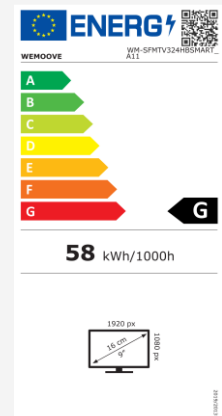

# TV Miroir 81 cm (32") FHD Smart Android TV 11 Ultra-Lumineux

WM-SFMTV324HBSMART\_A11

New

/// Etanche (façade étanche IP65, arrière étanche IP54)

/// Ecran haute luminosité 550 cd/m2

/// Android Smart TV : version 11 (RED VELVET CAKE)

/// Ecran miroir haut de gamme en verre trempé 5 mm :

- Anti-traces
- Niveau de transparence élevé
- Image ultra lumineuse
- Excellente réflexion du miroir

/// Tuners DVBT/T2/C/S/S2/ATSC(support H.264/H.265, Dolby+)

## /// Informations générales

- Dimensions du TV (LxHxP) : 823\*600\*60,5 mm
- Dimensions de l'image (LxH) : 697\*391 mm
- Dimensions de la niche d'encastrement (LxHxP) : 807\*565\*57 mm
- Voltage : 100-240V,24V/6A
- Consommation en fonctionnement (Max) : 53 W
- Consommation en veille : 2,41 W
- Classe énergétique : G
- 2 modes d'installation :
  1. Encastré dans le mur en utilisant le support arrière en métal fourni
  2. Sur le mur en utilisant une accroche norme VESA (400\*400mm, 100\*100 mm)

## /// Spécifications de l'écran

- Diagonale de l'écran : 81 cm (32")
- Résolution de l'écran : Full HD (1920\*1080 pixels)
- Technologie de l'écran : ADS HADS
- Technologie de rétro-éclairage : LED LCD
- Taux de contraste : 1200:1
- Nombre de couleurs : 16.7 millions
- Luminosité : Ultra-Lumineux 800 cd/m2
- Design de l'écran : Full Miroir 5 mm
- Teinte du miroir : Argent Super Clear
- Angle de vision large (H/V) : 178°/178°
- Norme IP : façade avant IP65, châssis arrière IPX4
- Température de fonctionnement : comprise entre 0°C – 50°C