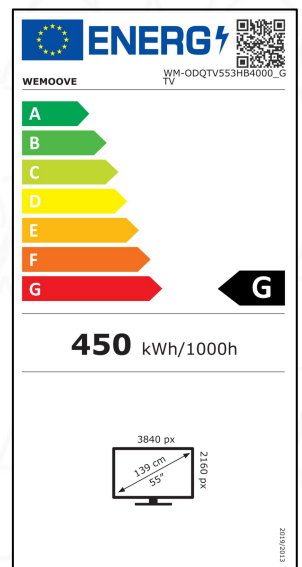

# Smart GOOGLE UHD TV **QLED+** Extérieur Étanche 139 cm (55") **DIRECT SUN** et ultra- lumineux

## WM-ODQTV553HB4000\_GTV

- /// **DIRECT SUN** : pour une exposition au soleil sans limite
- /// Écran extérieur ultra-lumineux jusqu'à 4000 cd / m2
- /// Étanche : norme **IP55**
- /// Toutes saisons : régulation de la température interne
- /// Design ultrafin : moins de 8,4 cm d'épaisseur
- /// Ecran QLED+ UHD ultra-haute résolution 3840 x 2160 pixels
- /// Google TV 3.0
- /// Tuners DVB-T/T2/C/S2 (compatible H.264/H.265)
- /// Haut-parleurs étanches 2 x 15W / 8 Ohms

## /// Informations générales

- Dimensions du TV (LxHxP) : 1241\*711,5\*88,2 mm
- Dimensions de l'image (LxH) : 1649,7\*928,3 mm
- Voltage : AC 110-240V
- Consommation en fonctionnement (Max) : <450 W
- Classe énergétique : G
- Mode d'installation : sur le mur en utilisant en utilisant une accroche Vesa 600x400

## /// Spécifications de l'écran

- Diagonale de l'écran : 139 cm (55")
- Résolution de l'écran : UHD / 4K (3840\*2160 pixels)
- Technologie de l'écran : QLED+
- Technologie de rétro-éclairage : QLED+ pour une couverture colorimétrique supérieure à 115 %
- Taux de contraste : 1200:1
- Nombre de couleurs : 1.07 G colors (0.107 billion colors)
- Luminosité : jusqu'à 4000 cd/m2 pour une image visible même en plein soleil
- Technologie **Direct Sun**
- Design de l'écran : Frozen Black Aluminium
- Angle de vision large (H/V) : 178°/178°
- Norme IP : IP55
- Température de fonctionnement : comprise entre -25°C- +65°C